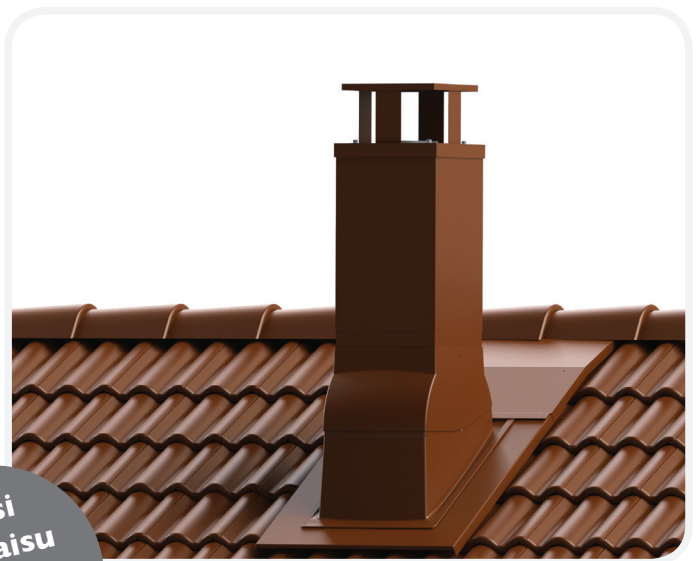

Uusi Vesikaton läpivienti harkkopiipulle - yksi ratkaisu kaikille katoille!

Vesikaton läpivienti harkkopiipulle on uusi läpivientisarja, joka on tarkoitettu neliskulmaisten 32 x 32...37 x 37 cm harkkopiippujen läpivientiin mistä tahansa materiaalista valmistetun vesikaton läpi. Läpiviennin design sulautuu täysin kattoon, sillä sen ilme on sama kuin markkinoiden yleisimmillä saman valmistajan VILPE®-läpivienneillä. Väri on valittavissa katteen mukaan kuudesta vakiovaihtoehdosta.

Yksi ja sama tuote soveltuu kaikille katoille: Katemateriaali voi olla konesauma- tai muotopelti, yksi- tai kaksiurainen tili tai rulla- tai palahuopa. Tuote käy yleisimmille kattokaltevuuksille.

Vesikaton läpivienti harkkopiipulle on täysin tiivis ja helppoa asentaa. Kaikki tarvittavat osat sisältyvät pakkauksiin ja asennustapa on tuttu pyöreille teräspiipuille tarkoitetuista VILPE®-piippuläpivienneistä.

Tuotekokonaisuus sisältää läpivientisarjan ja kauluksen, jotka on valmistettu polypropeenimuovista, sekä harjalle ulotettavan jatko-peltisarjan ja piipun kotelon ympäröivän ympäryspeltisarjan. Läpivientisarja ja ympäryspeltisarja myydään omina tuotteinaan. Piipunhattu valitaan Schiedel-valikoimasta. Kaikki asennustarvikkeet ja -ohjeet sisältyvät pakkauksiin.