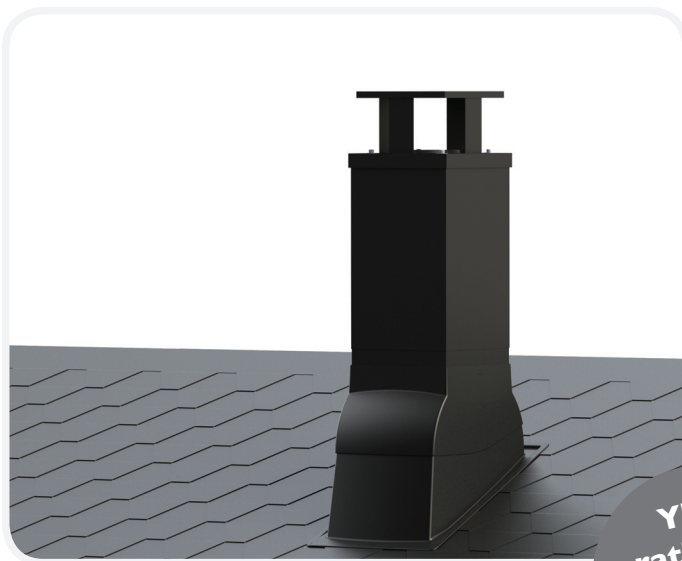

Uusi Vesikaton läpivienti harkkopiipulle - yksi ratkaisu kaikille katoille!

Vesikaton läpivienti harkkopiipulle on uusi läpivientisarja, joka on tarkoitettu neliskulmaisten 32 x 32...37 x 37 cm harkkopiippujen läpivientiin mistä tahansa materiaalista valmistetun vesikaton läpi. Läpiviennin design sulautuu täysin kattoon, sillä sen ilme on sama kuin markkinoiden yleisimmillä saman valmistajan VILPE®-läpivienneillä. Väri on valittavissa katteen mukaan kuudesta vakiovaihtoehdosta.

Yksi ja sama tuote soveltuu kaikille katoille: Katemateriaali voi olla konesauma- tai muotopelti, yksi- tai kaksiurainen tili tai rulla- tai palahuopa. Tuote käy yleisimmille kattokaltevuuksille.

Vesikaton läpivienti harkkopiipulle on täysin tiivis ja helppoa asentaa. Kaikki tarvittavat osat sisältyvät pakkauksiin ja asennustapa on tuttu pyöreille teräspiipuille tarkoitetuista VILPE®-piippuläpivienneistä.

Tuotekokonaisuus sisältää läpivientisarjan ja kauluksen, jotka on valmistettu polypropeenimuovista, sekä harjalle ulotettavan jatko-peltisarjan ja piipun kotelon ympäröivän ympäryspeltisarjan. Läpivientisarja ja ympäryspeltisarja myydään omina tuotteinaan. Piipunhattu valitaan Schiedel-valikoimasta. Kaikki asennustarvikkeet ja -ohjeet sisältyvät pakkauksiin.